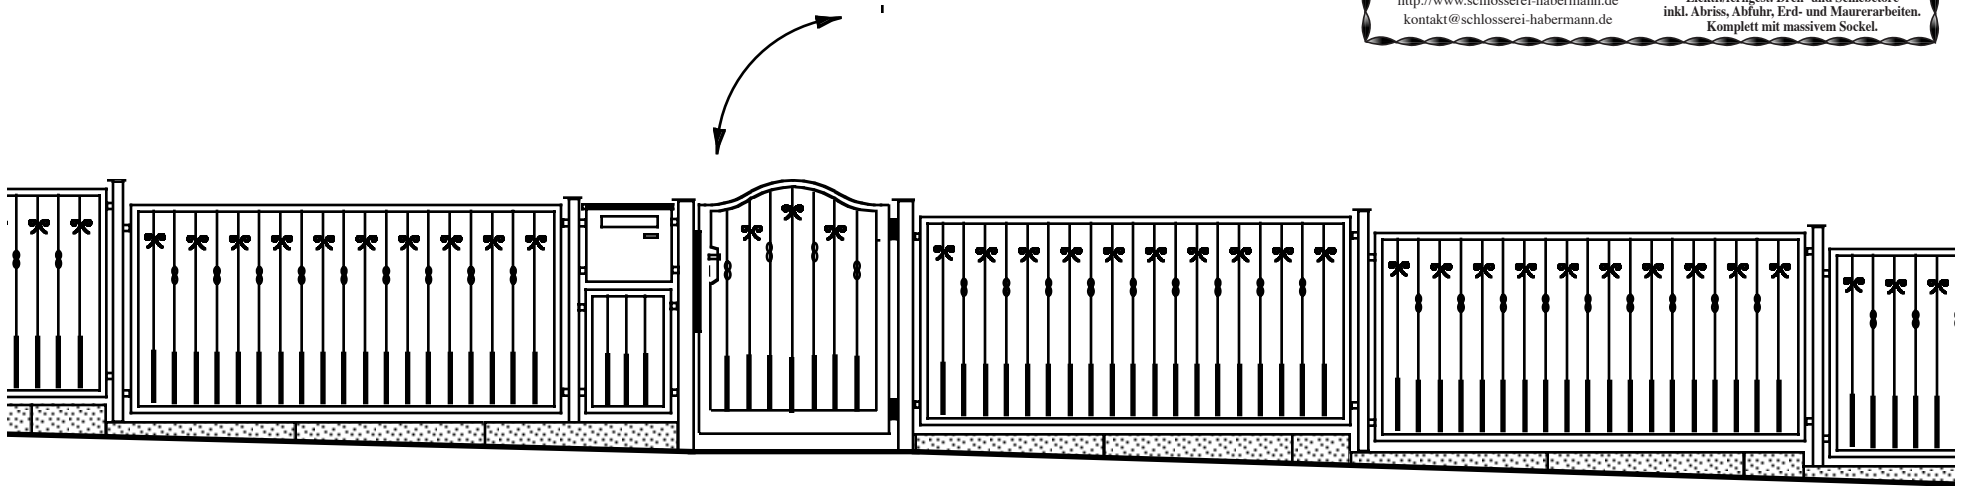

Kunst- und Zauschlosserei seit 1929

Vom Schmiede- bis zum modernen Stab- oder Gittermattenzaun nach individuellen Entwürfen aus eigener Herstellung. Elektr./ferngest. Dreh- und Schiebetore inkl. Abriss, Abfuhr, Erd- und Maurerarbeiten. Komplett mit massivem Sockel.