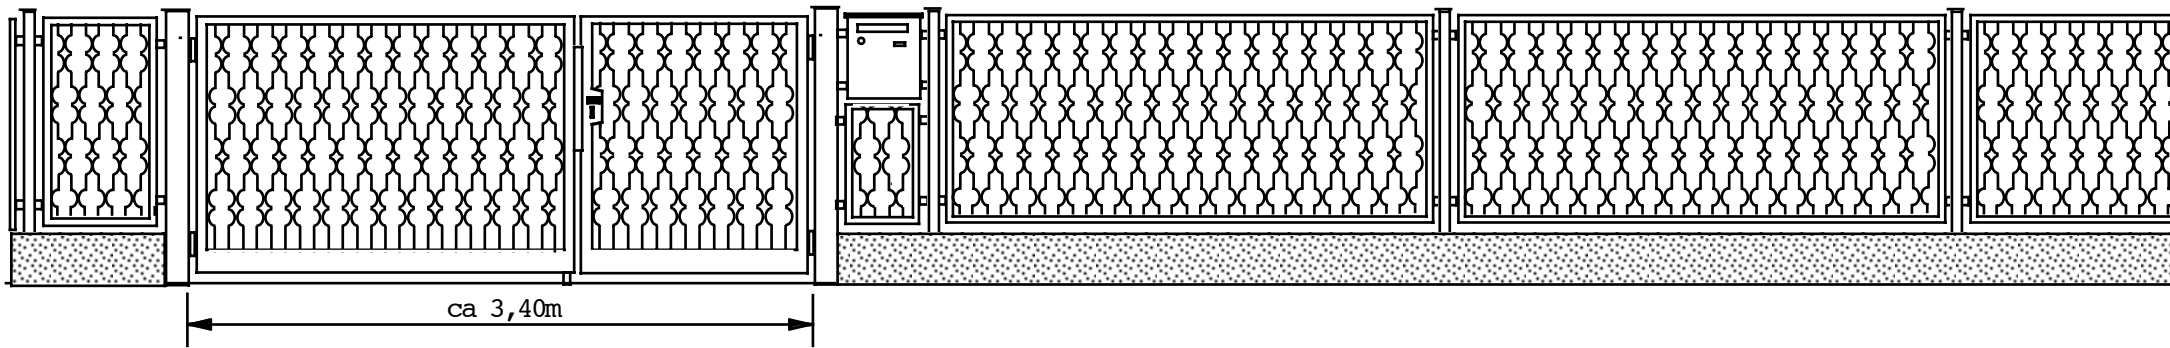

Designzaun D90 der Schlosserei Habermann

[www.schlosserei-habermann/Designzaun\\_D90.html](http://www.schlosserei-habermann/Designzaun_D90.html)

<p>Zaunspezialist Holger <b>Habermann</b> Schlossermeister - Metallbautechniker <b>Tel: (030) 4965975</b> Kögelstr. 9, 13403 Berlin, Reinickendorf (nahe Kurt-Schumacher-Pl.) Büro: 432 3078 Fax: 4987 9551 Mobiltel.: 0172-3241363 <a href="http://www.schlosserei-habermann.de">http://www.schlosserei-habermann.de</a> <a href="mailto:kontakt@schlosserei-habermann.de">kontakt@schlosserei-habermann.de</a></p>	<p>Kunst- und Zauschloßerei seit 1929</p>  <p>Vom Schmiede- bis zum modernen Stab- oder Gittermattenzaun nach individuellen Entwürfen aus eigener Herstellung. Elektr./ferngest. Dreh- und Schiebetore inkl. Abriss, Abfuhr, Erd- und Maurerarbeiten. Komplett mit massivem Sockel.</p>
--	---