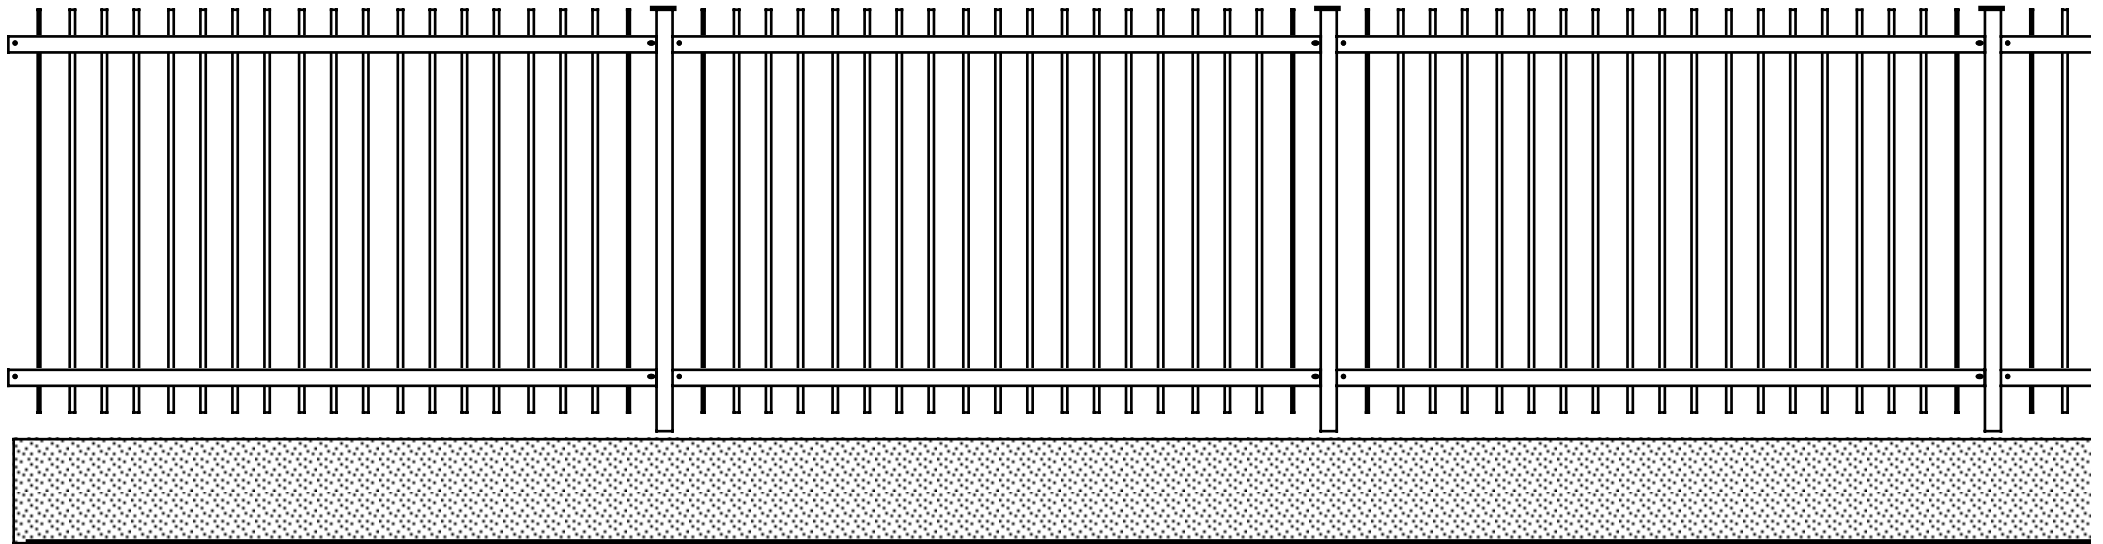

Designzaun D67 der Schlosserei Habermann

www.schlosserei-habermann.de/Designzaun_D67.html

Zaunspezialist
Holger
Habermann
Schlossermeister - Metallbautechniker
Tel: (030) **4965975**
Kögelstr. 9, 13403 Berlin,
Reinickendorf
(nahe Kurt-Schumacher-Pl.)
Büro: 432 3078
Fax: 4987 9551
Mobil: 0172-3241363
<http://www.schlosserei-habermann.de>
kontakt@schlosserei-habermann.de

Kunst- und Zaunföberei seit 1929

Vom Schmiede- bis zum modernen Stab-
oder Gittermattenzaun nach
individuellen Entwürfen aus eigener Herstellung.
Elektr. ferngest. Dreh- und Schiebetore
inkl. Abriss, Abfuhr, Erd- und Maurerarbeiten.
Komplett mit massivem Sockel.