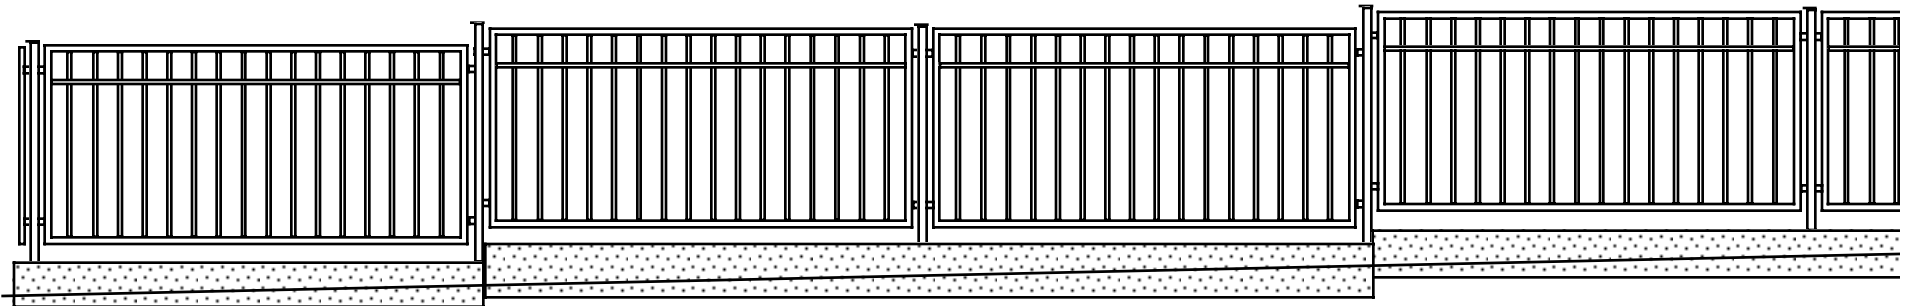

Designzaun D62 der Schlosserei Habermann

[www.schlosserei-habermann/Designzaun\\_D62.html](http://www.schlosserei-habermann/Designzaun_D62.html)

Zaunspezialist  
Holger  
**Habermann**  
Schlossermeister - Metallbautechniker  
Tel: (030) **4965975**  
Kögelstr. 9, 13403 Berlin,  
Reinickendorf  
(nahe Kurt-Schumacher-Pl.)  
Büro: 432 3078  
Fax: 4987 9551  
Mobiltel.: 0172-3241363  
<http://www.schlosserei-habermann.de>  
[kontakt@schlosserei-habermann.de](mailto:kontakt@schlosserei-habermann.de)

Kunst- und Bauhölzerei seit 1929

Vom Schmiede- bis zum modernen Stab- oder Gittermattenzaun nach individuellen Entwürfen aus eigener Herstellung.  
Elektr., fergest. Dreh- und Schiebetore inkl. Abriss, Abfuhr, Erd- und Maurerarbeiten.  
Komplett mit massivem Sockel.